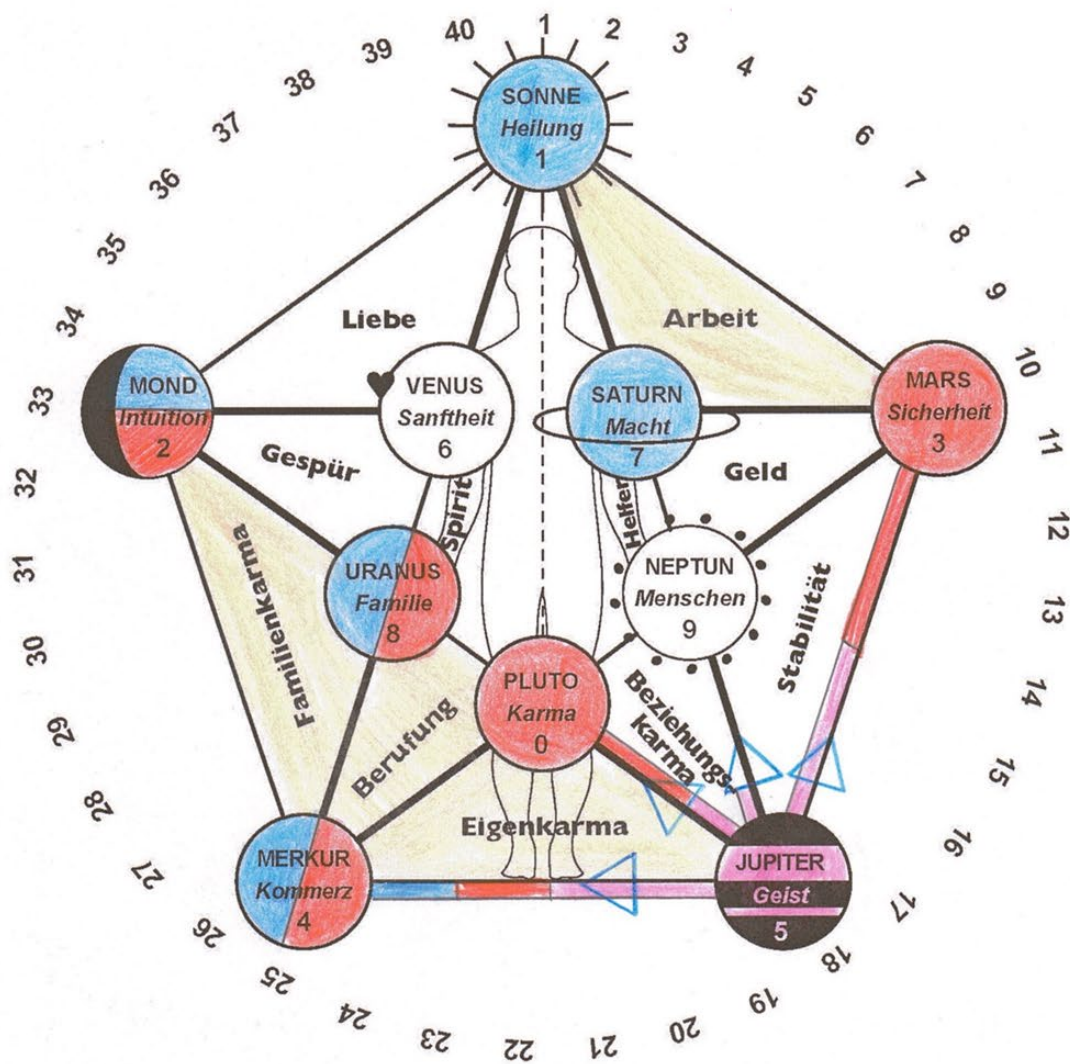

Partnervergleich

Beispiel Vadim, Jahr 2022 - Jupiter 5

Person 1: 18.7.42

Regent: 2 Mond / Krebs

Person 2: 20.4.82

Regent 3 Mars / Widder

Voll / Themen

Hälfte / Nebenthemen

4-5

5-4

5-0

5-3

Trigone: Eigenkarma

Eigenverantwortung

Partnervergleich

Person 1 _____ Regent _____